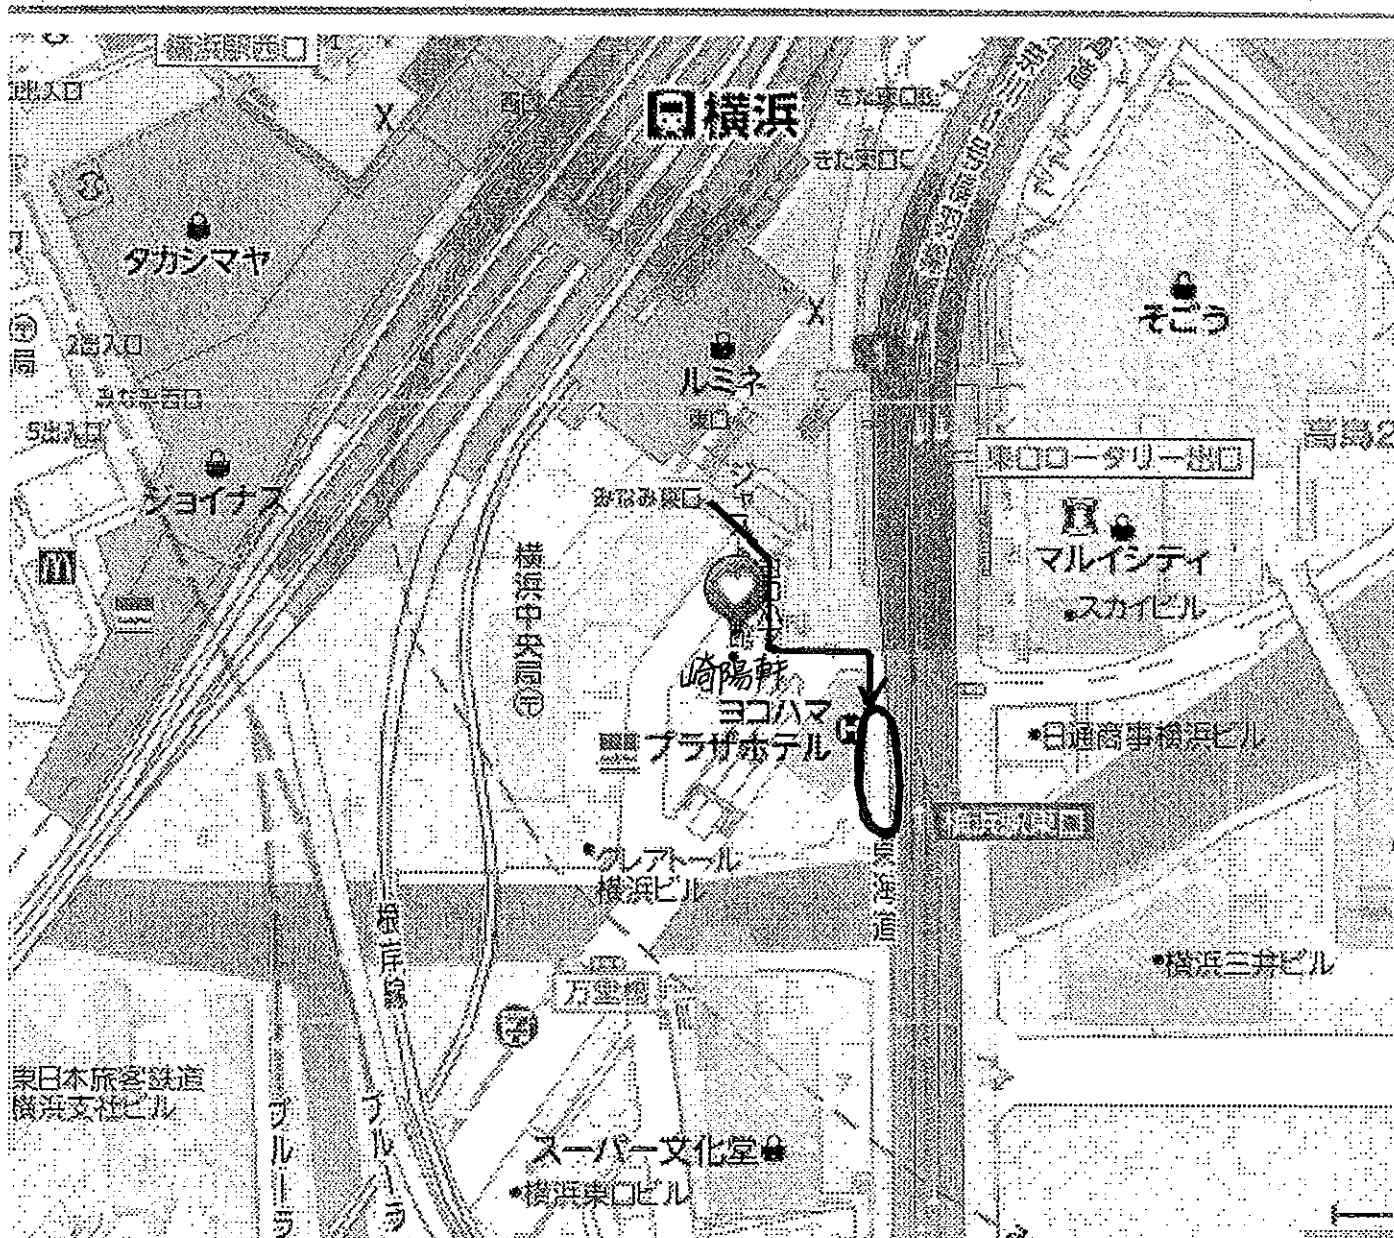

集合場所のご案内

横 浜

集合日時 平成30年7月31日(火) Am7:00

集合場所のご案内

厚 木

集合日時 平成30年7月31日(火) Am7:00